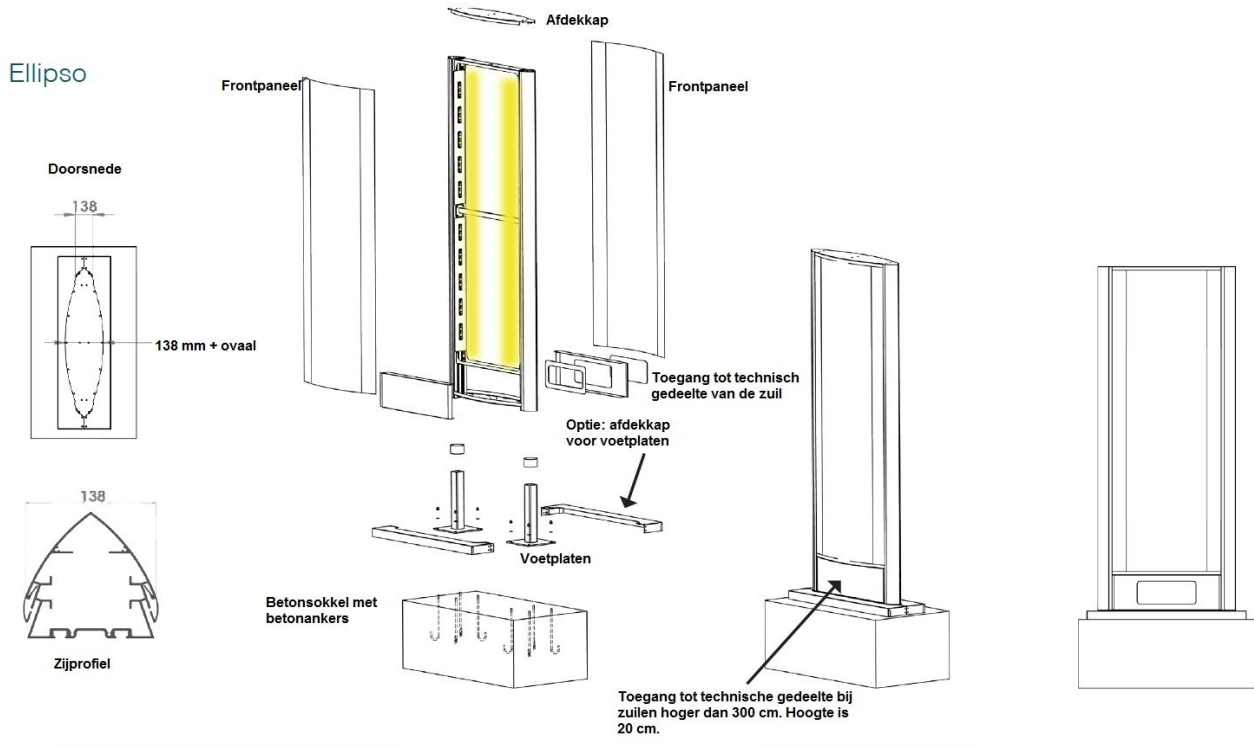

Steel base plates
300 x 300 mm

1. Vlakke aluminium 2 mm dikke top en bodemkap met een 15 mm omgezette rand
 2. Plaat 1,5 mm aluminium (onverlicht) of wit acrylaat (verlicht)
 3. Aluminium top en bodem koppelstuk
 4. Vormelement van 1,5 mm aluminium
 5. Verstevigingsprofiel bij zuilen groter dan 2 m
- Stalen buitenvoetplaat van 300x300 mm of een verlengd profiel (laatste op aanvraag)

Ovale aluminium reclamezuil / totem van 247 mm tot 370 mm diep
 Onverlicht en LED (Yaki - Tridonic Garantie 5 jaar/50.000 uur) verlicht
 Inclusief montageset voor betonconstructie buiten: set bestaat uit 2 voetplaten en betonankers (optie: afdekkapen voor de voetplaten)
 Verlengde poten om direct in beton te plaatsen: prijs op aanvraag
 Bodemplaat voor gebruik zuil binnen: prijs op aanvraag
 Standaard kleur: wit (RAL9010 in mat zijdeglans of hoogglans) of geanodiseerd aluminium
 Specifieke RAL kleur: onverlicht € 32,50 per m2 + eenmalig € 65 opstartkosten
 Specifieke RAL kleur: verlicht € 20 per m lengte van de staanders + eenmalig € 65 opstartkosten
 Genoemde maten zijn standaardmaten; overige maten prijs op aanvraag
 Uitgefreesde letters of doorgestoken letters/logo's tegen meerprijs
 Tijd-/temperatuurdisplays en lichtkrant tegen meerprijs
 Verlichtingskoof boven op zuil enkel-of dubbelzijdig tegen meerprijs
 Zuilen worden gemonteerd in krat aangeleverd
Genoemde prijzen zijn exclusief € 80 verzend- en verpakingskosten

Hoog	Hoogte decoratie	Diepte in midden	Breed	Breedte decoratie
3000 mm	2940 mm	247 mm	921 mm	700 mm
3500 mm	3440 mm	247 mm	921 mm	700 mm
4000 mm	3940 mm	247 mm	921 mm	700 mm
5000 mm	4940 mm	247 mm	921 mm	700 mm
6000 mm	5940 mm	247 mm	921 mm	700 mm

Hoog	Hoogte decoratie	Diepte in midden	Breed	Breedte decoratie
3000 mm	2940 mm	287 mm	1166 mm	950 mm
3500 mm	3440 mm	287 mm	1166 mm	950 mm
4000 mm	3940 mm	287 mm	1166 mm	950 mm
5000 mm	4940 mm	287 mm	1166 mm	950 mm
6000 mm	5940 mm	287 mm	1166 mm	950 mm