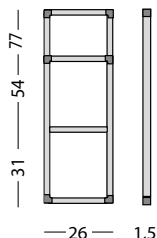

**NL Presentiebord Combi
Softline profiel**

Combi bord bestaande uit ruimte met graveerbare presentieplaatjes en schrijfoppervlak. Presentiebord met 10 of 20 posities. Geëmailleerd whitebordoppervlak. Rechterkant profiel is uitschuifbaar waardoor de plaatjes gemakkelijk vervangen kunnen worden. Voorzien van aluminium geanodiseerd softline profiel.
* Geleverd inclusief ophangmateriaal en blanco graveerplaatjes.

**DE Anwesenheitstafel Combi
Softline Profil**

Combi Board bestehend aus zwei Teilen: Schreibfläche und ein Teil mit gravierbaren Schildchen. Anwesenheitstafel mit 10 oder 20 Positionen Weiß-emaillierte Stahloberfläche. Rechtes Seitenprofil ausschiebbar, wodurch die Schildchen einfach ausgetauscht werden können. Mit eloxiertem Alu-Softline Profil.
* Einschl. Befestigungsmaterial und blanko Gravierschildchen.

**Presentiebord Combi, softline profiel
Presence board Combi, softline profile**

Taal Language	Posities Positions	Afmetingen Size Totaal / total	Afmetingen Size Schrijfoppervlak / writing surface	Artikelnummer Article number
NL	20	24 x 85 cm	22,3 x 31,4 cm	11304.201
NL	10	24 x 62 cm	22,3 x 31,4 cm	11304.200
GB	20	24 x 85 cm	22,3 x 31,4 cm	11304.211
GB	10	24 x 62 cm	22,3 x 31,4 cm	11304.210
D	20	24 x 85 cm	22,3 x 31,4 cm	11304.221
D	10	24 x 62 cm	22,3 x 31,4 cm	11304.220

Op aanvraag uit te breiden, per 5 posities
Can be expanded by 5 positions on request

→ Acc.: p. 130, 131, 133

**Blanco graveerplaatjes, per 10 stuks
Blank engraveable plates, per 10 pieces**

Afmetingen Size	Artikelnummer Article number
12 x 2 x 0,2 cm	14024.100